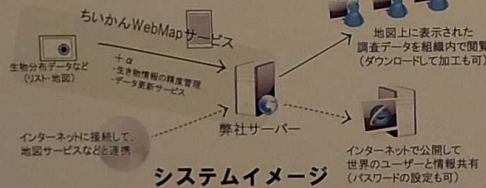

MapServer
地図生成エンジン

PostGIS
データベース管理システム

- 背景に使う地図や基本的な図面は既にちいかん WebMap サービスで利用可能です

- ▶ 利用可能な情報(例)
- ・ 地形図(25000分の1、国土地理院)
 - ・ 植生図(50000分の1、環境省)
 - ・ 衛星画像(Google、一般公開のサイトに限りです)
 - ・ 標高(国土地理院)
 - ・ 環境省自然環境保全基礎調査(環境省)
 - ・ 基盤地図情報(国土地理院)

整備主体が違えばフォーマットも違いますが
ちいかん WebMap サービスでは
形式を統一して重ね合わせが可能です

(ご要望に応じて背景画像などの整備も別途お調べいたします)

特別なソフトは使用しません

エクセル

ちいかん WebMap サービスの例

こんな方にお勧めです

- 🐸 モニタリング調査結果の蓄積を、簡単に共有・公開したい。
- 🐸 市民参加で生き物調査を行ったので、結果を参加者と共有したい。
- 🐸 これからも調査を続けるので、随時、結果の更新をしたい。

URLを送ることで同じ画面を共有
(パスワードをかければ非公開でも共有できます)

緊急で追加したい情報は
画面上で追加する事もできます
(精度確認を経てデータベースに格納します)

ラベル表示

ボタン類は必要最小限
(追加する事も可)

表示範囲で画像データに出力可能
(位置座標つきの画像にもできます)

調査時期毎(月別など)の
レイヤ構造にして表示

背景に表示する情報は
チェックボックスでオン・オフ可

マウス・オンで情報表示
(クリックでエクセル一覧を表示)