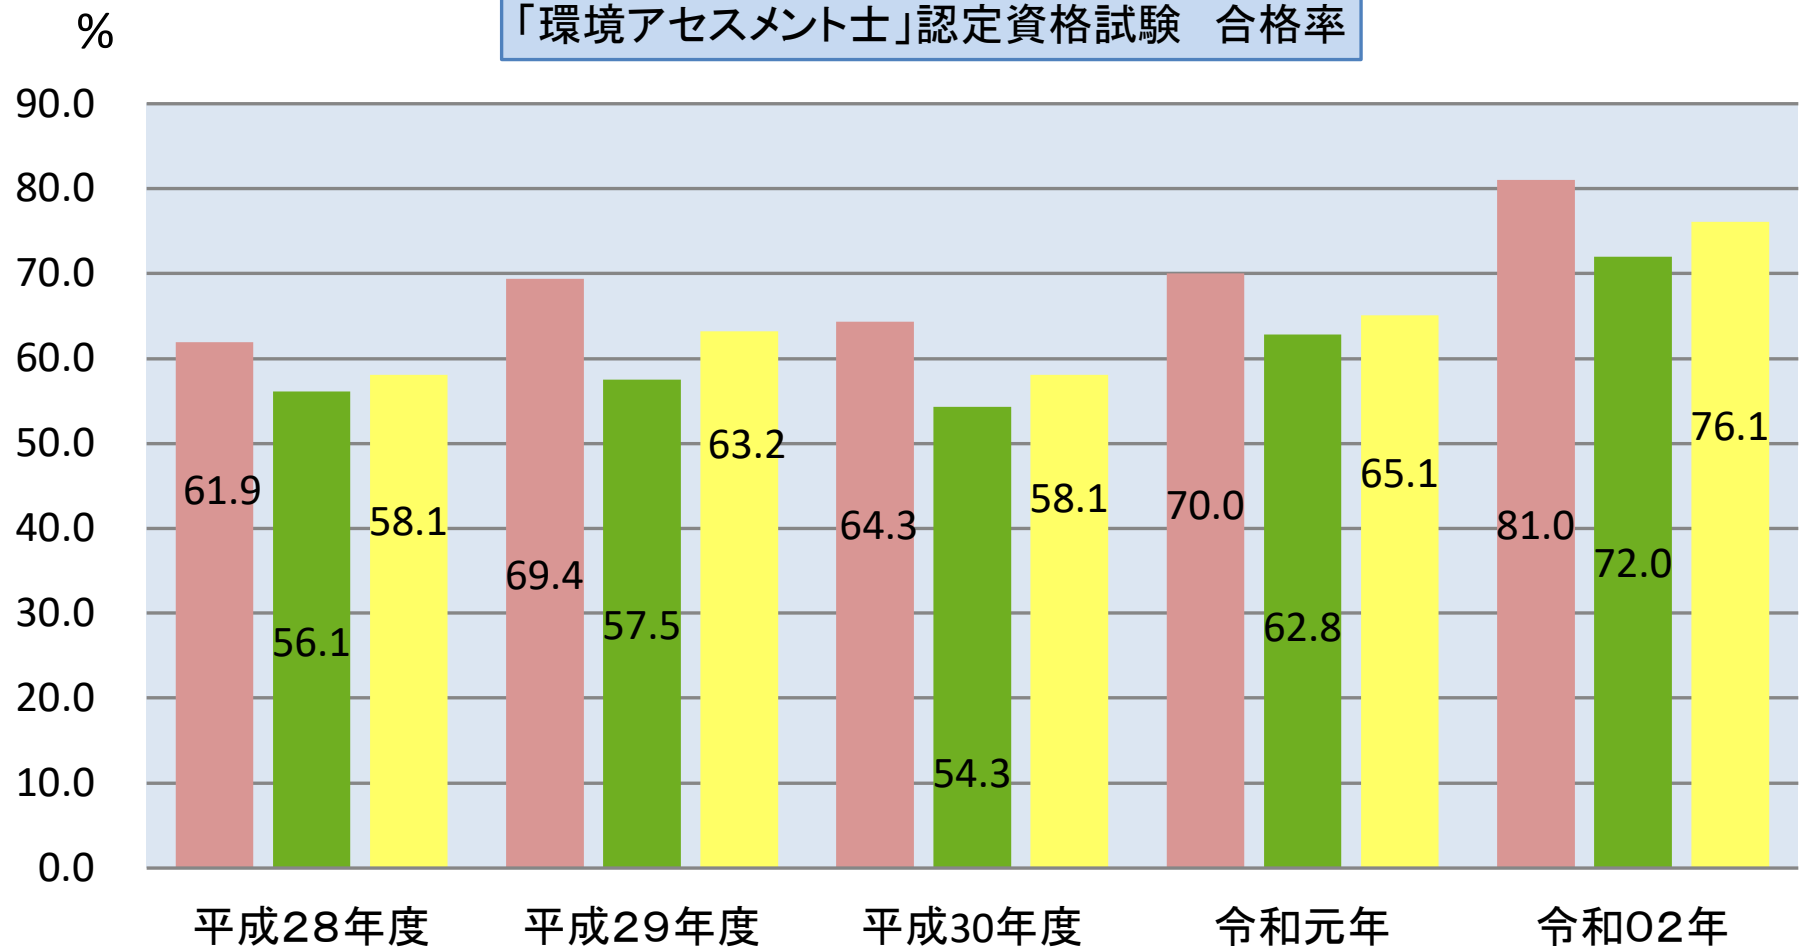

「環境アセスメント士」認定資格試験 合格率

■ 生活環境部門 ■ 自然環境部門 ■ 全体