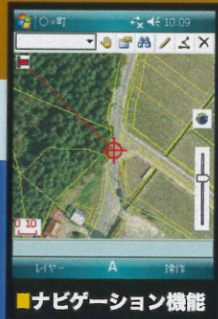

■ナビゲーション機能