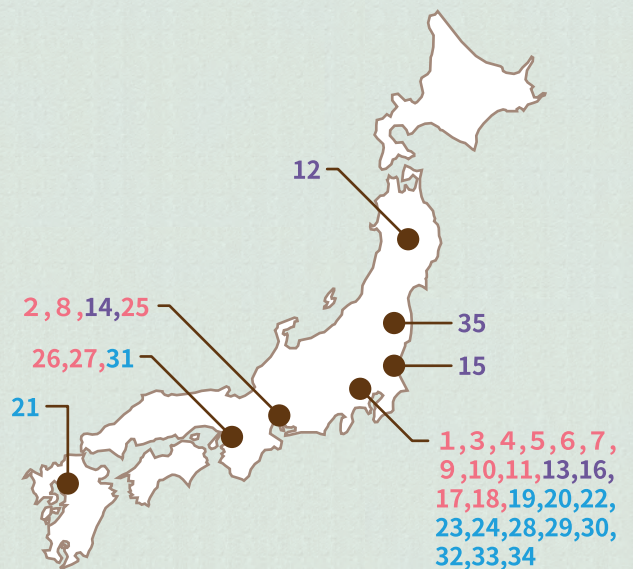

◆ 認証サイトの分布・一覧

〈名 称〉	〈通信簿〉	〈事業者〉	〈施設所在地〉
1 大手門タワー・JXビル/ 大手町パークビルディング	都市 SC	三菱地所, JXホールディングス, 大朝アパロパメント能研総合/三菱地所	東京都 千代田区
2 大名古屋ビルヂング	都市 SC	三菱地所	愛知県 名古屋市
3 横浜ビジネスパーク	都市 SC	野村不動産	神奈川県 横浜市
4 三井住友海上駿河台ビル/ 駿河台新館	都市 SC	三井住友海上 火災保険	東京都 千代田区
5 東急プラザ 表参道原宿	都市 SC	東急不動産, アクティビア・ プロパティーズ投資法人	東京都 渋谷区
6 六本木ヒルズ クロスポイント	都市 SC	森ビル	東京都 港区
7 アークヒルズ サウスタワー	都市 SC	森ビル	東京都 港区
8 イオンモール東員	都市 SC	イオンモール	三重県 丹波郡
9 大手町フィナンシャルシティ グランキューブ・宿泊施設棟	都市 SC	三菱地所	東京都 千代田区
10 MARK IS みなとみらい	都市 SC	三菱地所, 三菱地所リテールマネジメント	神奈川県 横浜市
11 大手町タワー	都市 SC	東京建物	東京都 千代田区
12 盛岡セイコー工業	工場	盛岡セイコー工業	岩手県 奥州市
13 トップパッケージプロダクツ 深谷工場	工場	トップパッケージプロダクツ	埼玉県 深谷市
14 JX エネルギー 知多製造所	工場	JX エネルギー	愛知県 知多市
15 花王鹿島工場	工場	花 王	茨城県 神栖市
16 清水建設 技術研究所	工場	清水建設	東京都 東区
17 イオンモール 多摩平の森	都市 SC	イオンモール	東京都 東区
18 飯野ビルディング	都市 SC	飯野海運	東京都 千代田区
19 ザ・パークハウス 千歳鳥山グロリーオ	集合 住宅	三菱地所レジデンス, セコムホームライフ	東京都 世田谷区
20 ザ・パークハウス 西新宿タワー 60	集合 住宅	西新宿五丁目中央北 地区市街地再開発組合, 三菱地所レジデンス, 相鉄不動産,丸紅	東京都 新宿区
21 ザ・パークハウス 桜坂サンリヤン ブランドシティ	集合 住宅	三菱地所レジデンス, 西日本鉄道	福岡県 福岡市
22 ザ・パークハウス 品川勝島	集合 住宅	東急不動産	東京都 品川区
23 ライオンズ港北ニュータウン ローレルコート	集合 住宅	大京, 近鉄不動産	神奈川県 横浜市
24 プラウド国分寺	集合 住宅	野村不動産	東京都 国分寺市